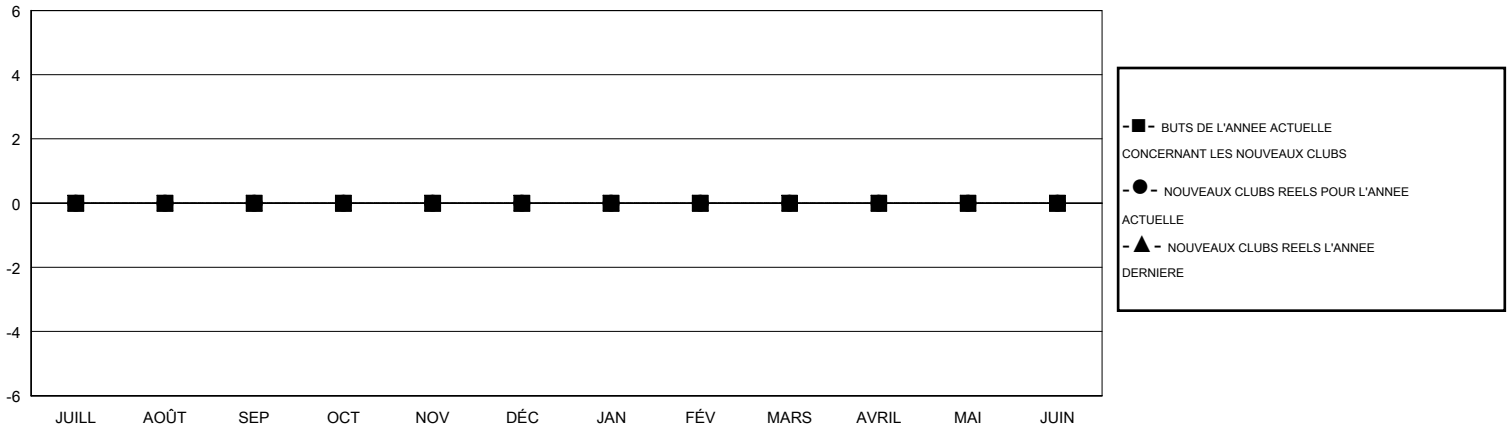

MONTHLY MEMBERSHIP PROGRESS REPORT

District 112 A

Results as of: 2/28/2017

GMT: Jean-Jacques STOFFEL-MUNCK

LIEU BELGIUM

RC EME

Clubs				Membres			
RESULTATS POUR 2016-2017				RESULTATS POUR 2016-2017			
TRIMESTRE	BUT CONCERNANT LES NOUVEAUX CLUBS	NOUVEAUX CLUBS	CLUBS ANNULÉS	TRIMESTRE	OBJECTIF DE CROISSANCE NETTE DES NOUVEAUX MEMBRES (excluant les membres réintégrés ou transférés)	TOTAL DE LA CROISSANCE DES NOUVEAUX MEMBRES (excluant les membres réintégrés ou transférés)	TOTAL DES MEMBRES RADIES (y compris les transferts)
JUILL/AOÛT/SEP	0	0	0	JUILL/AOÛT/SEP	0	20	19
OCT/NOV/DÉC	0	0	0	OCT/NOV/DÉC	-5	17	9
JAN/FÉV/MARS	0	0	0	JAN/FÉV/MARS	5	17	11
AVRIL/MAI/JUIN	0	0	0	AVRIL/MAI/JUIN	10	0	0

BUTS ET NOUVEAUX CLUBS REELS - CUMULATIF