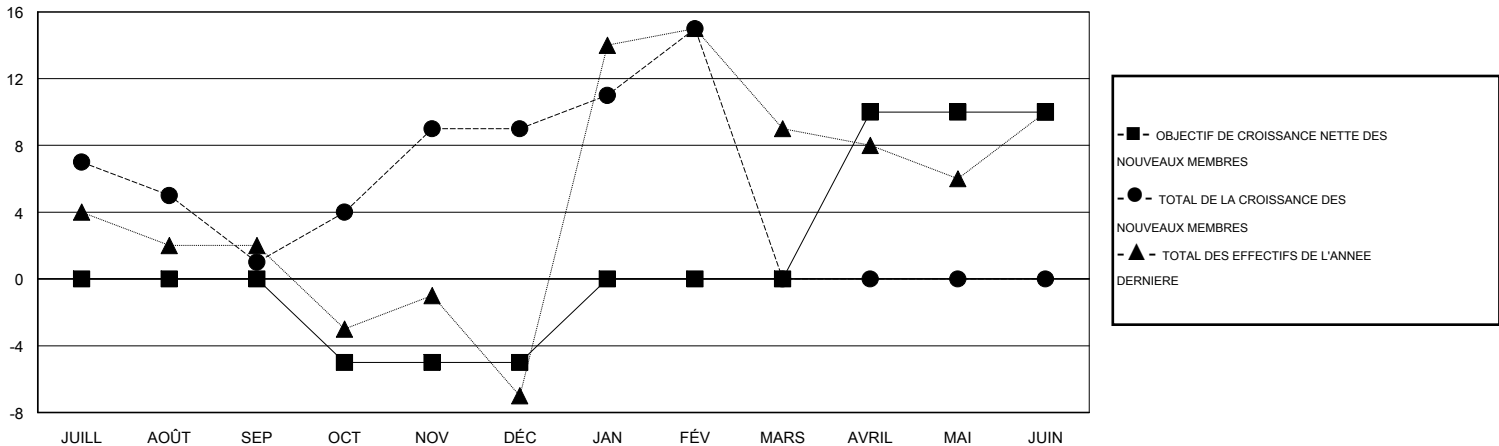

# MONTHLY MEMBERSHIP PROGRESS REPORT

District 112 A

Results as of: 2/28/2017

GMT: Jean-Jacques STOFFEL-MUNCK

LIEU BELGIUM

RC EME

Clubs				Membres			
RESULTATS POUR 2016-2017				RESULTATS POUR 2016-2017			
TRIMESTRE	BUT CONCERNANT LES NOUVEAUX CLUBS	NOUVEAUX CLUBS	CLUBS ANNULÉS	TRIMESTRE	OBJECTIF DE CROISSANCE NETTE DES NOUVEAUX MEMBRES (excluant les membres réintégrés ou transférés)	TOTAL DE LA CROISSANCE DES NOUVEAUX MEMBRES (excluant les membres réintégrés ou transférés)	TOTAL DES MEMBRES RADIES (y compris les transferts)
JUILL/AOÛT/SEP	0	0	0	JUILL/AOÛT/SEP	0	20	19
OCT/NOV/DÉC	0	0	0	OCT/NOV/DÉC	-5	17	9
JAN/FÉV/MARS	0	0	0	JAN/FÉV/MARS	5	17	11
AVRIL/MAI/JUIN	0	0	0	AVRIL/MAI/JUIN	10	0	0

BUTS ET NOUVEAUX CLUBS REELS - CUMULATIF

BUTS ET MEMBRES REELS - CUMULATIF

CLUBS RADIES: 0	27 CLUBS OF 54 ONT AJOUTE 1 OU PLUSIEURS NOUVEAUX MEMBRES	<b>DISTRIBUTION PAR SEXE</b>
		HOMME 1,875 (95.42%)
		FEMME 90 (4.58%)
<b>MEMBRES RADIES</b>	<a href="#">CLIQUEZ ICI POUR LES INFORMATIONS CUMULATIVES SUR LES EFFECTIFS</a>	NOMBRE TOTAL DE MEMBRES D'UNITÉS FAMILIALES 0
DECEDE 9		MEMBRES DE FAMILLE QUI RÈGENT LA MOITIÉ DES COTISATIONS 0
CLUB ANNULÉ 0		
AUTRE 30		
<b>TOTAL 39</b>		